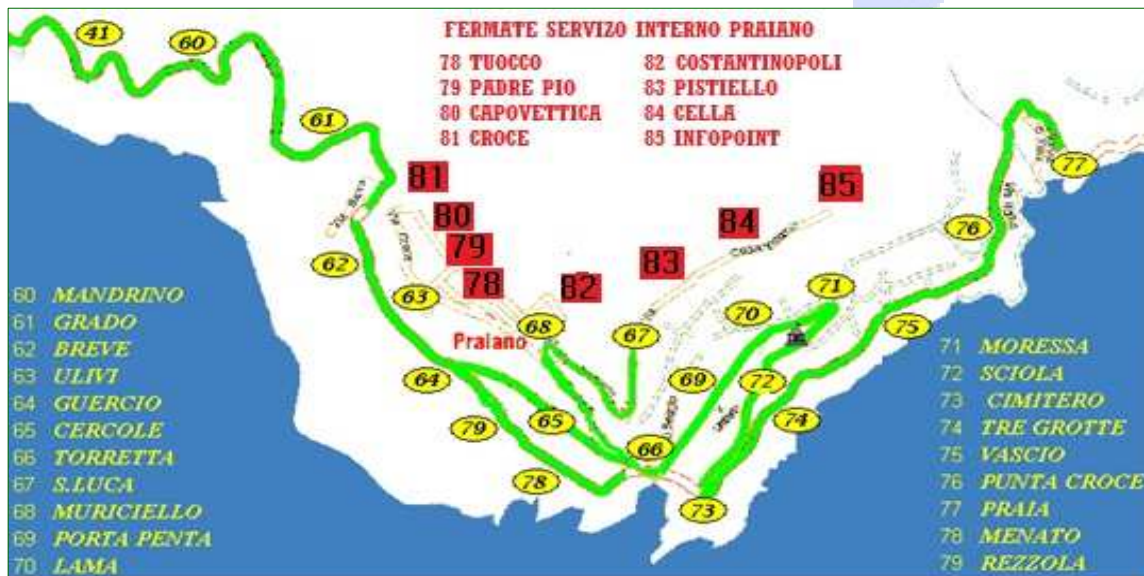

Bus/Line INTERNO PRAIANO - Local bus

PRAIANO, Tourist Information Office

Ph e Fax 0039 089 874557

EMail: info@praiano.org - http://www.praiano.org/

Comune di Praiano - Town Hall	8.30	10.00	11.15	13.00	14.00	15.00	16.00	17.00	18.00	20.00	22.00
Loc. Cimitero - Bus stop Nr 9	8.31	10.01	11.16	13.01	14.01	15.01	16.01	17.01	18.01	20.01	22.01
Marina di Praia	8.35	10.05	11.20	13.05	14.05	15.05	16.05	17.05	18.05	20.05	22.05
Bivio Vettica Maggiore/Bus stop nr 7	8.42	10.12	11.27	13.12	14.12	15.12	16.12	17.12	18.12	20.12	22.12
Murciello	8.45	10.15	11.30	13.15	14.15	15.15	16.15	17.15	18.15	20.15	22.15
Piazza San Luca	8.46	10.16	11.31	13.16	14.16	15.16	16.16	17.16	18.16	20.16	22.16
Croce	8.51	10.21	11.36	13.21	14.21	15.21	16.21	17.21	18.21	20.21	22.21
Info Point	8.56	10.26	11.41	13.26	14.26	15.26	16.26	17.26	18.26	20.26	22.26
Costantinopoli	8.59	10.29	11.44	13.29	14.29	15.29	16.29	17.29	18.29	20.29	22.29
Tuocco	9.00	10.31	11.46	13.31	14.31	15.31	16.31	17.31	18.31	20.31	22.31
Piazza San Luca	9.03	10.33	11.48	13.33	14.33	15.33	16.33	17.33	18.33	20.33	22.33
Comune di Praiano - Town Hall	9.08	10.38	11.53	13.38	14.38	15.38	16.38	17.38	18.38	20.38	22.38
Loc. Cimitero - Bus stop Nr 9	9.09	10.39	11.54	13.39	14.39	15.39	16.39	17.39	18.39	20.39	22.39
Marina di Praia	9.13	10.43	11.58	13.43	14.43	15.43	16.43	17.43	18.43	20.43	22.43
Loc. Cimitero - Bus stop Nr 9	9.17	10.47	12.02	13.47	14.47	15.47	16.47	17.47	18.47	20.47	22.47
Bivio Vettica Maggiore/Bus stop nr 7	9.20	10.50	12.05	13.50	14.50	15.50	16.50	17.50	18.50	20.50	22.50
Comune di Praiano - Town Hall	9.25	10.55	12.10	13.55	14.55	15.55	16.55	17.55	18.55	20.55	22.55

I BIGLIETTI SONO IN VENDITA A BORDO DEL BUS.
Tickets are available on board.

Servizio organizzato da / Realized by

In collaborazione con / In cooperation with
MOBILITYAMALFICOAST

Per ulteriori informazioni